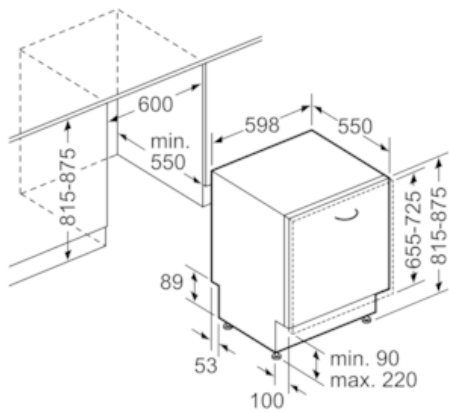

Tekniska data

Vattenförbrukning (l) :	9,5
Konstruktion :	Inbyggd
Höjd med toppskiva (mm) :	815
Nischmått i mm (H x B x D) :	815-875 x 600 x 550
Djup med dörren öppen i 90° (mm) :	1150
Justerbara fötter :	Ja, enbart i fram
Max höjddjustering (mm) :	60
Justerbar sockelplåt :	Höjd och djup
Nettovikt (kg) :	44,0
Bruttovikt (kg) :	46,0
Anslutningseffekt (W) :	2400
Säkring (A) :	10
Spänning (V) :	220-240
Frekvens (Hz) :	50; 60
Anslutningskabelns längd (cm) :	175
Elkontakt :	jordad stickkontakt
Längd, tilloppsslang (cm) :	140
Längd, avloppsslang (cm) :	190
EAN kod :	4242005053643
Standardkuvert :	13
Energieffektivitetsklass - (2010/30/EC) :	A+++
Årlig energiförbrukning (kWh/annum) - NY (2010/30/EC) :	234
Energiförbrukning (kWh) :	0,82
Effektförbrukning i viloläge (W) - NY (2010/30/EC) :	0,10
Effektförbrukning i frånläge (W) - NY (2010/30/EC) :	0,10
Årlig vattenförbrukning (l/annum) - NY (2010/30/EC) :	2660
Torkeffekt :	A
Standardprogram :	Eco
Referensprogrammets totala programtid (min) :	195
Buller (dB re 1 pW) :	44
Installationstyp :	Fullt integrerad

Säkerhet

- AquaStop säkerhetssystem, minimerar vattenskador i kök

Installation

- Bakre fot justerbar framifrån

Serie | 4 Diskmaskiner**PerfectDry Diskmaskin, 60 cm****Helintegrerad
SMV46CX07E**

Mått i mm